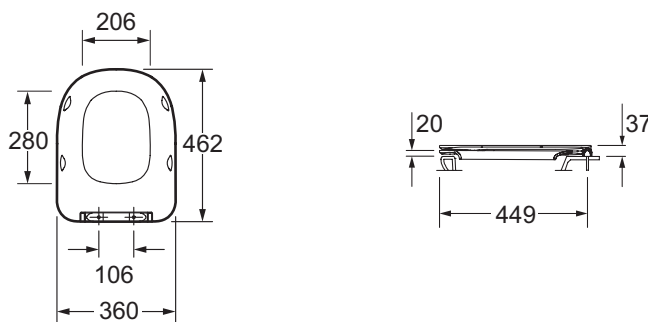

E77168

Collection : MODERN LIFE

Couleur* :

0 - Blanc

Principaux atouts :

Caractéristiques techniques

- DIMENSIONS : 46,20 x 44,90 cm
- MATÉRIAU : Thermodur
- ABATTANT : à descente progressive et déclipable
- GARANTIE DE L'ABATTANT : 2 ans
- POIDS : 3,3 kg
- TYPE D'ABATTANT : Extra plat
- CHARNIÈRES : Métal
- CONDITIONNEMENT : carton

Dessin technique

Descriptif CCTP : Abattant Thermodur extra-plat. E77168. Collection : MODERN LIFE. DIMENSIONS : 46,20 x 44,90 cm. POIDS : 3,3 kg. MATÉRIAU : Thermodur. TYPE D'ABATTANT : Extra plat. ABATTANT : à descente progressive et déclipable. CHARNIÈRES : Métal. GARANTIE DE L'ABATTANT : 2 ans. CONDITIONNEMENT : carton.