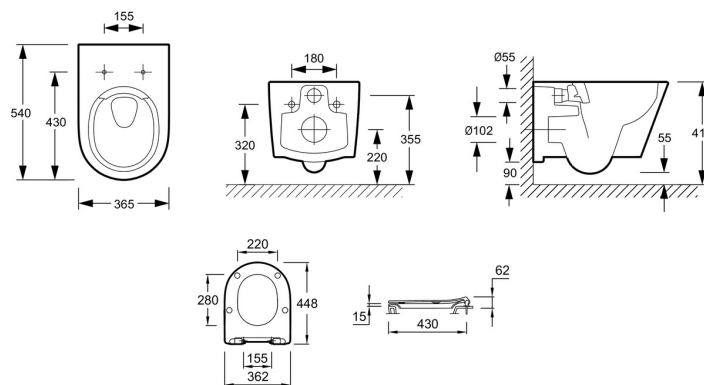

EDAB134

Collection : BASTILLE

Couleur* :

00 - Blanc brillant

Principaux atouts :

Caractéristiques techniques

- **DIMENSIONS :** 54 x 36,20 cm
- **MATÉRIAU :** Céramique
- **NORMES ET RÉGLEMENTATIONS :** NF
- **FORME :** Arrondie
- **CONSOMMATION D'EAU :** Standard 3/6 L
- **TYPE DE BRIDE :** Sans bride
- **CHARNIÈRES :** Métal
- **GARANTIE DE L'ABATTANT :** 2 ans
- **FIXATION DE LA CUVETTE :** Incluses
- **POIDS :** 23,4 kg
- **TYPE D'INSTALLATION :** Suspendu
- **LONGUEUR/PROFONDEUR :** Standard
- **MATÉRIAU DE L'ABATTANT :** Thermodur
- **HAUTEUR :** Confort
- **TYPE D'ABATTANT :** Standard
- **GARANTIE DE LA CÉRAMIQUE :** 10 ans
- **CONDITIONNEMENT :** 1 colis

Bénéfices installateurs

- **KIT DE FIXATION FACILE :** permet de libérer les mains pour le serrage sur le bâti

Dessin technique

Descriptif CCTP : Pack cuvette suspendue SANS BRIDE carénée + abattant. EDAB134. Collection : BASTILLE. DIMENSIONS : 54 x 36,20 cm. POIDS : 23,4 kg. MATÉRIAU : Céramique. TYPE D'INSTALLATION : Suspendu. NORMES ET RÉGLEMENTATIONS : NF. LONGUEUR/PROFONDEUR : Standard. FORME : Arrondie. MATÉRIAU DE L'ABATTANT : Thermodur. CONSOMMATION D'EAU : Standard 3/6 L. HAUTEUR : Confort. TYPE DE BRIDE : Sans bride. TYPE D'ABATTANT : Standard. CHARNIÈRES : Métal. GARANTIE DE LA CÉRAMIQUE : 10 ans. GARANTIE DE L'ABATTANT : 2 ans. CONDITIONNEMENT : 1 colis. FIXATION DE LA CUVETTE : Incluses.