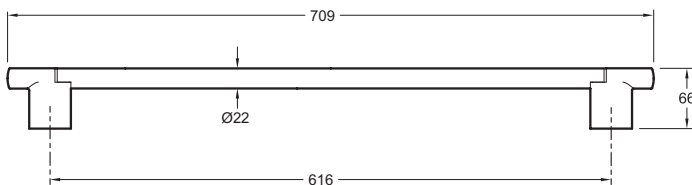

**E24934****Collection :** AWAKEN**Couleur\* :**

TT - Titanium

BL - Noir mat

CP - Chrome

BN - Nickel brossé

**Principaux atouts :****Caractéristiques techniques**

- DIMENSIONS : 2,20 x 2,20 cm
- MATÉRIAU : Métal
- Support de douche orientable et coulissant
- POIDS : 0,4 kg
- TYPE D'INSTALLATION : Mural

**Bénéfices consommateurs**

- HARMONIE : Finition coordonnée aux collections Toobi, Avid, Composed et Awaken, pour un univers de douche harmonieux

**Dessin technique**

Descriptif CCTP : Barre de douche. E24934. Collection : AWAKEN. DIMENSIONS : 2,20 x 2,20 cm. POIDS : 0,4 kg. MATÉRIAU : Métal. TYPE D'INSTALLATION : Mural. Support de douche orientable et coulissant.